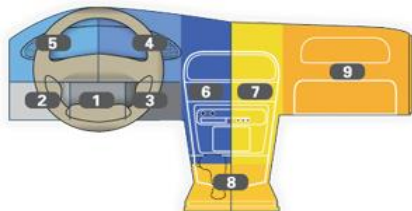

### TAL (Tire Auto Locate)

Das Auto erkennt automatisch veränderte Radpositionen.

### Lage der OBD Buchse

- 1 unterm Lenkrad, mittig
- 2 unterm Lenkrad, links
- 3 unterm Lenkrad, rechts
- 4 im Armaturenbrett, rechts vom Lenkrad
- 5 im Armaturenbrett, links vom Lenkrad
- 6 Mittelkonsole, links
- 7 Mittelkonsole, rechts
- 8 Mittelkonsole, unten
- 9 Handschuhfach