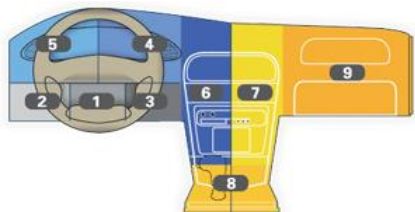

OBD II = Support über unser OBD II Modul 95990003

TAL (Tire Auto Locate)

Das Auto erkennt automatisch veränderte Radpositionen.

Sensoren mit schwachem Signal

Signal

Bei diesen Fahrzeugen ist ein System mit Substeuergeräten für jedes einzelne Rad verbaut.

Lage der OBD Buchse

- 1 unterm Lenkrad, mittig
- 2 unterm Lenkrad, links
- 3 unterm Lenkrad, rechts
- 4 im Armaturenbrett, rechts vom Lenkrad
- 5 im Armaturenbrett, links vom Lenkrad
- 6 Mittelkonsole, links
- 7 Mittelkonsole, rechts
- 8 Mittelkonsole, unten
- 9 Handschuhfach