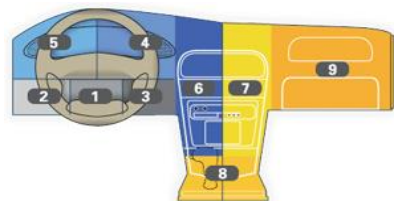

OBD II = Support über unser OBD II Modul 95990003

TAL (Tire Auto Locate)

Das Auto erkennt automatisch veränderte Radpositionen.

Sensoren mit schwachem Signal

Signal

Bei diesen Fahrzeugen ist ein System mit Substeuergeräten für jedes einzelne Rad verbaut.

Lage der OBD Buchse

- 1 unterm Lenkrad, mittig
- 2 unterm Lenkrad, links
- 3 unterm Lenkrad, rechts
- 4 im Armaturenbrett, rechts vom Lenkrad
- 5 im Armaturenbrett, links vom Lenkrad
- 6 Mittelkonsole, links
- 7 Mittelkonsole, rechts
- 8 Mittelkonsole, unten
- 9 Handschuhfach